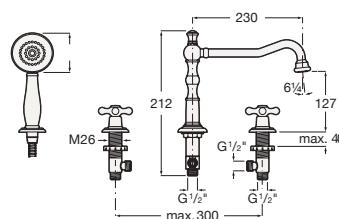

CARMEN

Baterie cadă-du cu montaj pe cadă, pipă poziionată central, cu divertor i pară de du

PRE (FĂRĂ TVA) (FĂRĂ TVA)

1.237,00 LEI

SCHIȚE TEHNICE

CARACTERISTICI

Derivator: Manual

Finisaj: Crom

Furtunuri de alimentare flexibile incluse

Locație de aplicare: Cadă, Duș

Mounting type: Montat pe margine

Pipă lungă

Poziție pipă: Central

Sistem cu dublă comandă: 1/4 de rotație

Sistem restricționare debit apă

Tip de cartuș: Înălțime ceramice

Tip mixer: Cu dublă comandă

Evershine

Carmen

Colecia Carmen este un omagiu adus unuia dintre cele mai reprezentative lavoare Roca din anii '40 i cuprinde tot ceea ce este necesar într-o baie: obiecte sanitare, mobilier, baterii, coloane de du, căzi de baie i accesorii. Cele mai noi inovaii alături de un caracter vintage distinctiv.